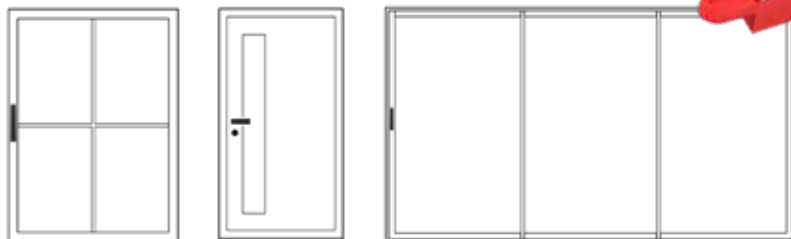

NOTE DE PRESCRIPTION

Pour renforcer la sécurité de vos portes et fenêtres, le Groupe MILLET s'est associé à Verisure, N°1 des alarmes télésurveillées en France⁽¹⁾ pour développer la gamme Verisure Inside. Cette offre permet d'intégrer des capteurs Verisure au sein de nos menuiseries.

L'EXPERTISE DE LA SÉCURITÉ DÉSORMAIS INTÉGRÉE.

3 ÉTAPES DE L'OFFRE

1

J'ai choisi

ma menuiserie SYbaie avec le pré-équipement Verisure Inside⁽²⁾.

AVEC
EMPLACEMENT
POUR INTÉGRER
LE CAPTEUR

2

Je contacte Verisure afin de démarrer mon devis pour la souscription d'une offre Sécurité Verisure.