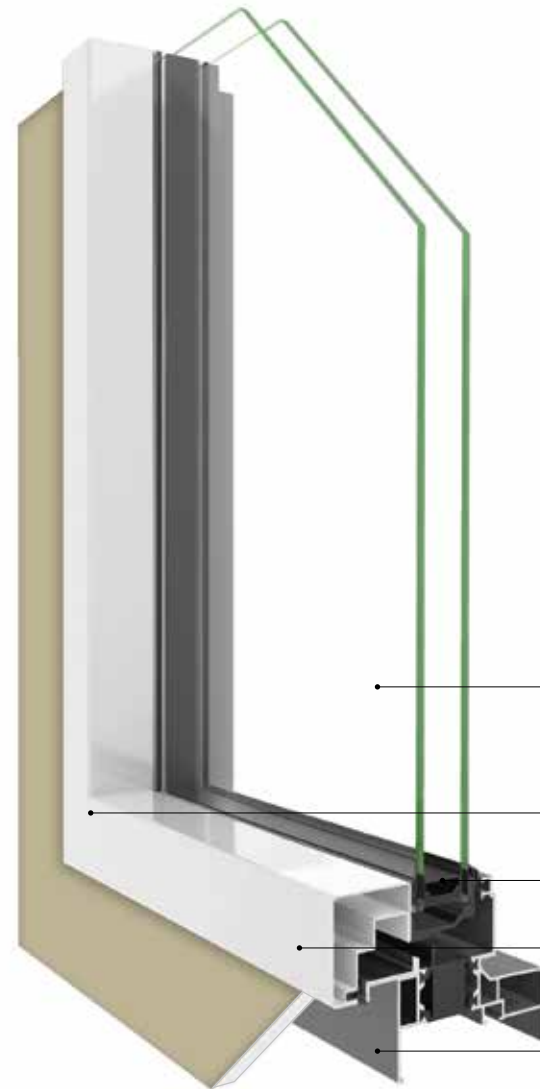

PERFORMANCES*

Uw 1,2 W/(m².K)
Sw 0,60
Tlw 68%
A*4 E*9A V*A3

**Performances maximales
atteignables sur la gamme*

Vitrage 4/20/4 FE
Argon - Warmedge

Coupe d'onglet invisible

Double joint d'étanchéité

Ouvrant en acier soudé
pour un gain de rigidité

Dormant caché