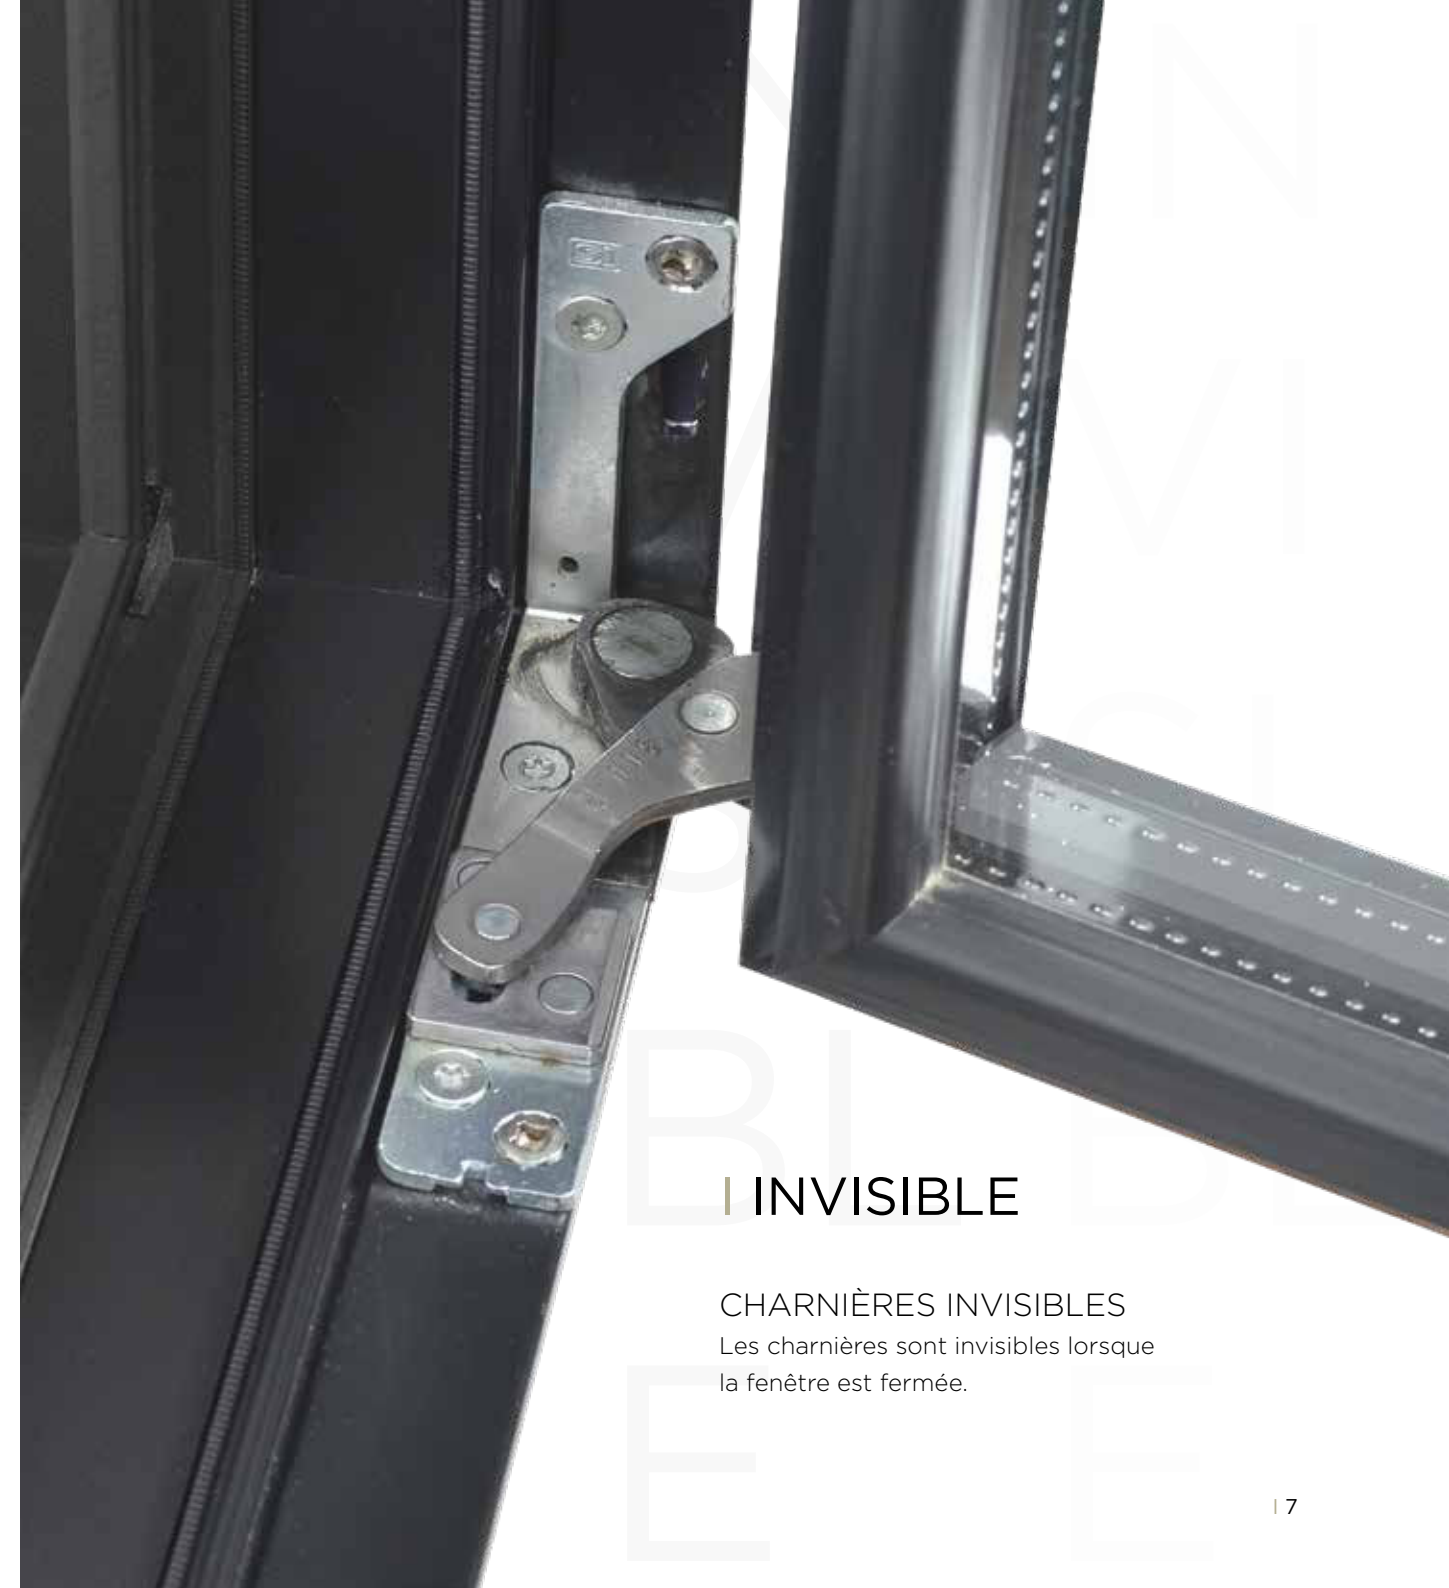

MILLET
GROUPE Fenêtres et Façades

www.groupe-millet.com

simple®
la fenêtre

I INVISIBLE

DORMANT CACHÉ
 CHARNIÈRES INVISIBLES
 POIGNÉE COULEUR

I FINE

PROFIL CENTRAL DE 60 MM
 OUVRANT DE 45 MM

I SOLIDE

OUVRANT EN ACIER SOUDÉ
 GRANDES DIMENSIONS (2,7 M DE HAUT)

IN IN
VI VI
SI SI
BL BL
EE

I INVISIBLE
DORMANT CACHÉ
Seul l'ouvrant est visible de l'intérieur.

I INVISIBLE

CHARNIÈRES INVISIBLES
Les charnières sont invisibles lorsque
la fenêtre est fermée.

I INVISIBLE

POIGNÉE COULEUR

La poignée est laquée à la couleur de la menuiserie.

I FINE

PROFIL CENTRAL DE 60 MM
35% plus fin que les standards du marché

OUVRANT DE 45 MM
Largeur de profil visible côté intérieur

I SOLIDE

OUVRANT EN ACIER SOUDÉ
Coupes d'onglets imperceptibles

GRANDES DIMENSIONS
Jusqu'à 2m70 de hauteur sans imposte

| VISIBLE
| FINE
| SOLIDE

simple.
la fenêtre

I VISIBLE

AILE DE RECOUVREMENT

Aile de recouvrement pour le dormant existant