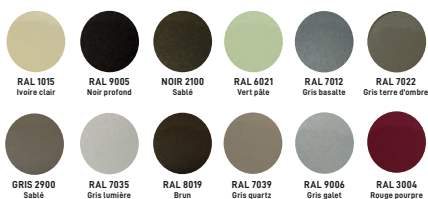

CHOISIR SES VOLETS ROULANTS

2 TYPES DE VOLETS AU CHOIX

VOLET ROULANT À DÉBORD INTÉRIEUR

COFFRE MONOBLOC

+ Disponibles sur toutes nos menuiseries !

+ Jusqu'à 3,5 m de largeur en un seul tablier

+ AVANTAGES

- Convient à tout type de pose (neuf ou rénovation).
- Jusqu'à 3,5 m de largeur en un seul tablier
- Disponible sur toutes nos menuiseries (Bois, PVC, Alu et Multimatériaux)
- Pose 2 en 1: Menuiserie + volet
- Large choix de finitions et de couleurs
- Accessibilité à l'intérieur de l'habitation
- Disponible en deux tailles: 190 et 220 mm

+ PERFORMANCES

- Uc jusqu'à 1.00 W (m².K) avec option isolation thermique renforcée
- Proposé en 4 niveaux de performances acoustiques Dn,e,w+Ctr jusqu'à 51 dB

VOLET ROULANT INVISIBLE

COFFRE POUR DEMI-LINTEAU

+ Disponibles sur toutes nos menuiseries !

+ Jusqu'à 3,5 m de largeur en un seul tablier

+ AVANTAGES

- Adapté pour la plupart des demi-linteaux du marché
- Éco-conçu : 98 % de matériaux recyclés
- Joints latéraux renforcés
- Reprise de charge : idéal pour les grandes baies allant jusqu'à 3,5 m de largeur

+ PERFORMANCES

- U_p = de 0,64W(m².K) en doublage de 120mm

VOLET ROULANT RÉNOVATION EXTÉRIEUR

+ Jusqu'à 4 m de largeur en un seul tablier

+ AVANTAGES

- Idéal en rénovation couplé à la motorisation radio solaire pour limiter les travaux de finition
- Indépendant de la menuiserie, le coffre est positionné côté extérieur
- Nombreuses tailles de coffres disponibles pour minimiser l'impact visuel (137/150/165/180/205 mm)
- Hauteur maximum jusqu'à 3,2 m et largeur jusqu'à 4m
- 2 esthétiques au choix : pan coupé (ci-dessus) ou quart de rond

COULEURS TABLIER

Autres teintes sur consultation.

COULEURS TABLIER

COULEURS COFFRE

Teinté masse

Laqué

COULEURS COFFRE

Laqué

NOUS NOUS ADAPTONS

À VOTRE PROJET !