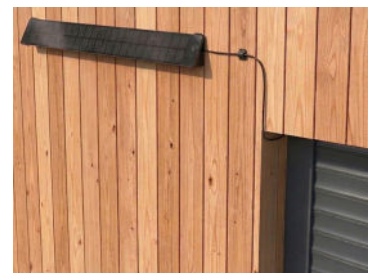

- Motorisation Somfy RS100 IO Solar (Points de commande identiques à ceux présentés plus haut)

MANOEUVRE MANUELLE

+ AVANTAGES

- Tringle oscillante
- Sangle avec boîtier enrouleur (surface maximum du tablier limitée à 2,8m²)
- Tirage direct incluant la canne de tirage et une lame équipée d'un verrou (ouverture depuis l'extérieur)